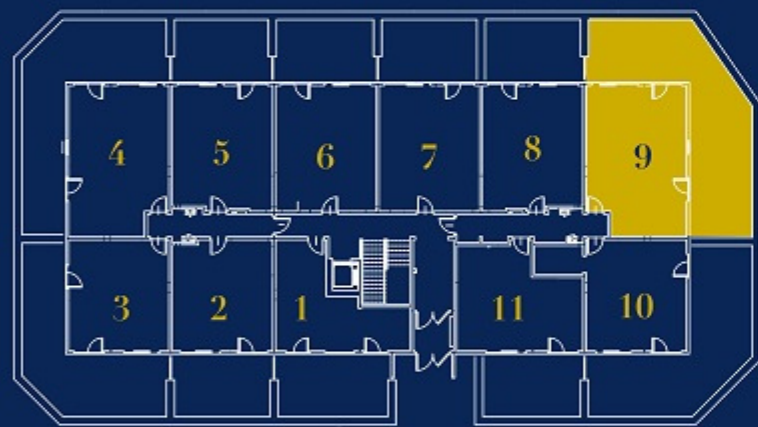

Nr Lokalu: **9**
Kondygnacja: **PARTER**

Powierzchnia mieszkania: **52,88 m²**
Powierzchnia tarasu: **64,28 m²**

INFOLINIA

☎ **86 643 09 50** ☎ **885 160 170**

Nr Lokalu: **9** Kondygnacja: **PARTER**

Powierzchnia mieszkania: **52,88 m²** Powierzchnia tarasu: **64,28 m²**