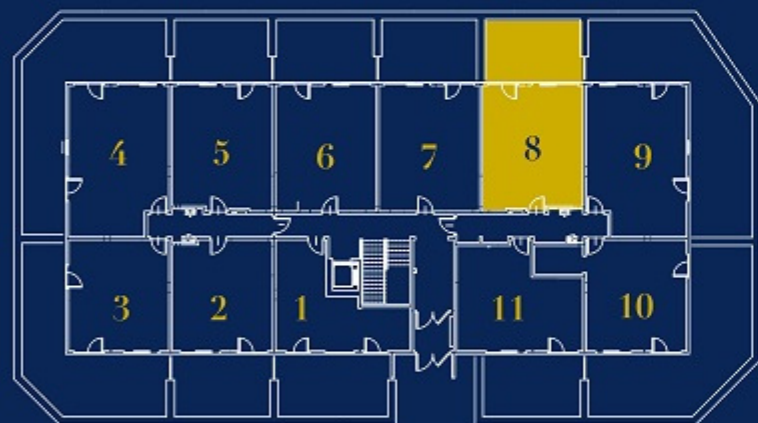

Nr Lokalu:                      Kondygnacja

**8**

**PARTER**

Powierzchnia  
mieszkania:

**45,38 m<sup>2</sup>**

Powierzchnia  
tarasu:

**22,29 m<sup>2</sup>**

**INFOLINIA**

☎ 86 643 09 50

☎ 885 160 170

Nr Lokalu:                      Kondygnacja

**8**    **PARTER**

Powierzchnia mieszkania:                      Powierzchnia tarasu:  
**45,38 m<sup>2</sup>**    **22,29 m<sup>2</sup>**