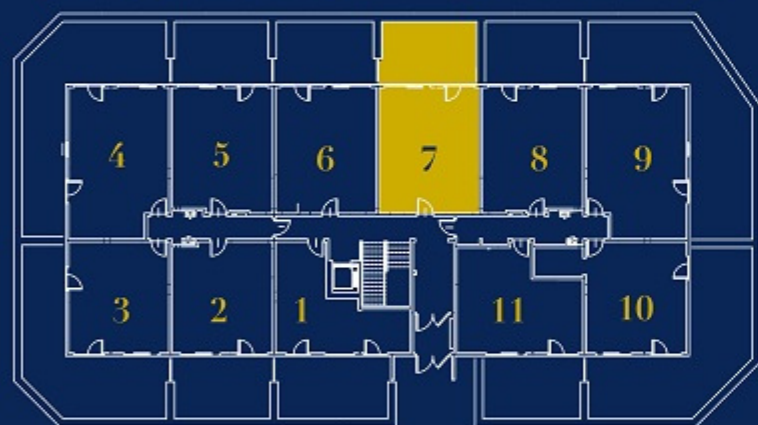

Nr Lokalu:                      Kondygnacja

**7**

**PARTER**

Powierzchnia  
mieszkania:  
**46,06 m<sup>2</sup>**

Powierzchnia  
tarasu:  
**22,25 m<sup>2</sup>**

**INFOLINIA**

☎ 86 643 09 50

☎ 885 160 170

Nr Lokalu:                      Kondygnacja

**7**

**PARTER**

Powierzchnia  
mieszkania:

**46,06 m<sup>2</sup>**

Powierzchnia  
tarasu:

**22,25 m<sup>2</sup>**

**INFOLINIA**