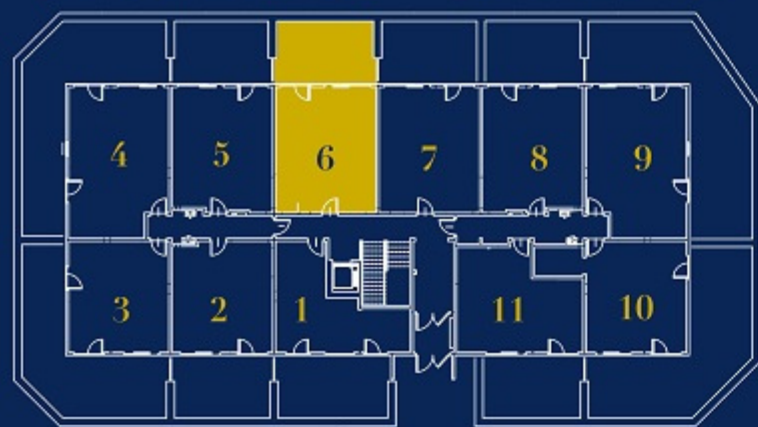

Nr Lokalu: Kondygnacja

6 **PARTER**

Powierzchnia
mieszkania: Powierzchnia
tarasu:

45,55 m² **22,90 m²**

INFOLINIA

☎ 86 643 09 50 ☎ 885 160 170

Nr Lokalu: Kondygnacja

6 **PARTER**

Powierzchnia
mieszkania:
45,55 m² Powierzchnia
tarasu:
22,90 m²

INFOLINIA

☎ **86 643 09 50** ☎ **885 160 170**