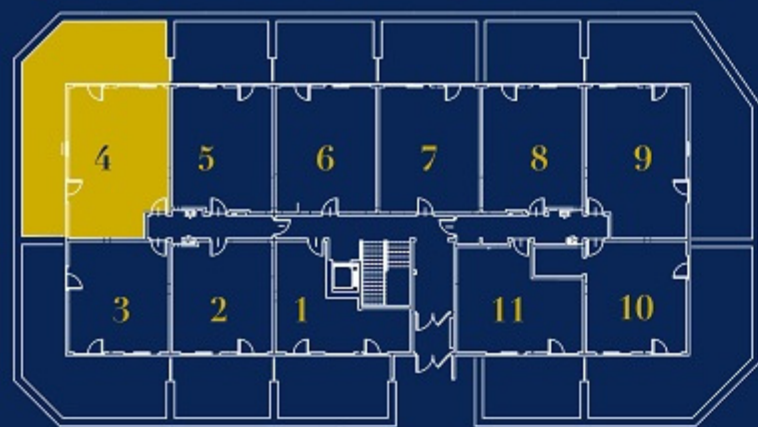

Nr Lokalu: Kondygnacja

4

PARTER

Powierzchnia
mieszkania:
52,88 m²

Powierzchnia
tarasu:
54,62 m²

INFOLINIA

☎ 86 643 09 50

☎ 885 160 170

Nr Lokalu: Kondygnacja

4

PARTER

Powierzchnia
mieszkania:

52,88 m²

Powierzchnia
tarasu:

54,62 m²

INFOLINIA