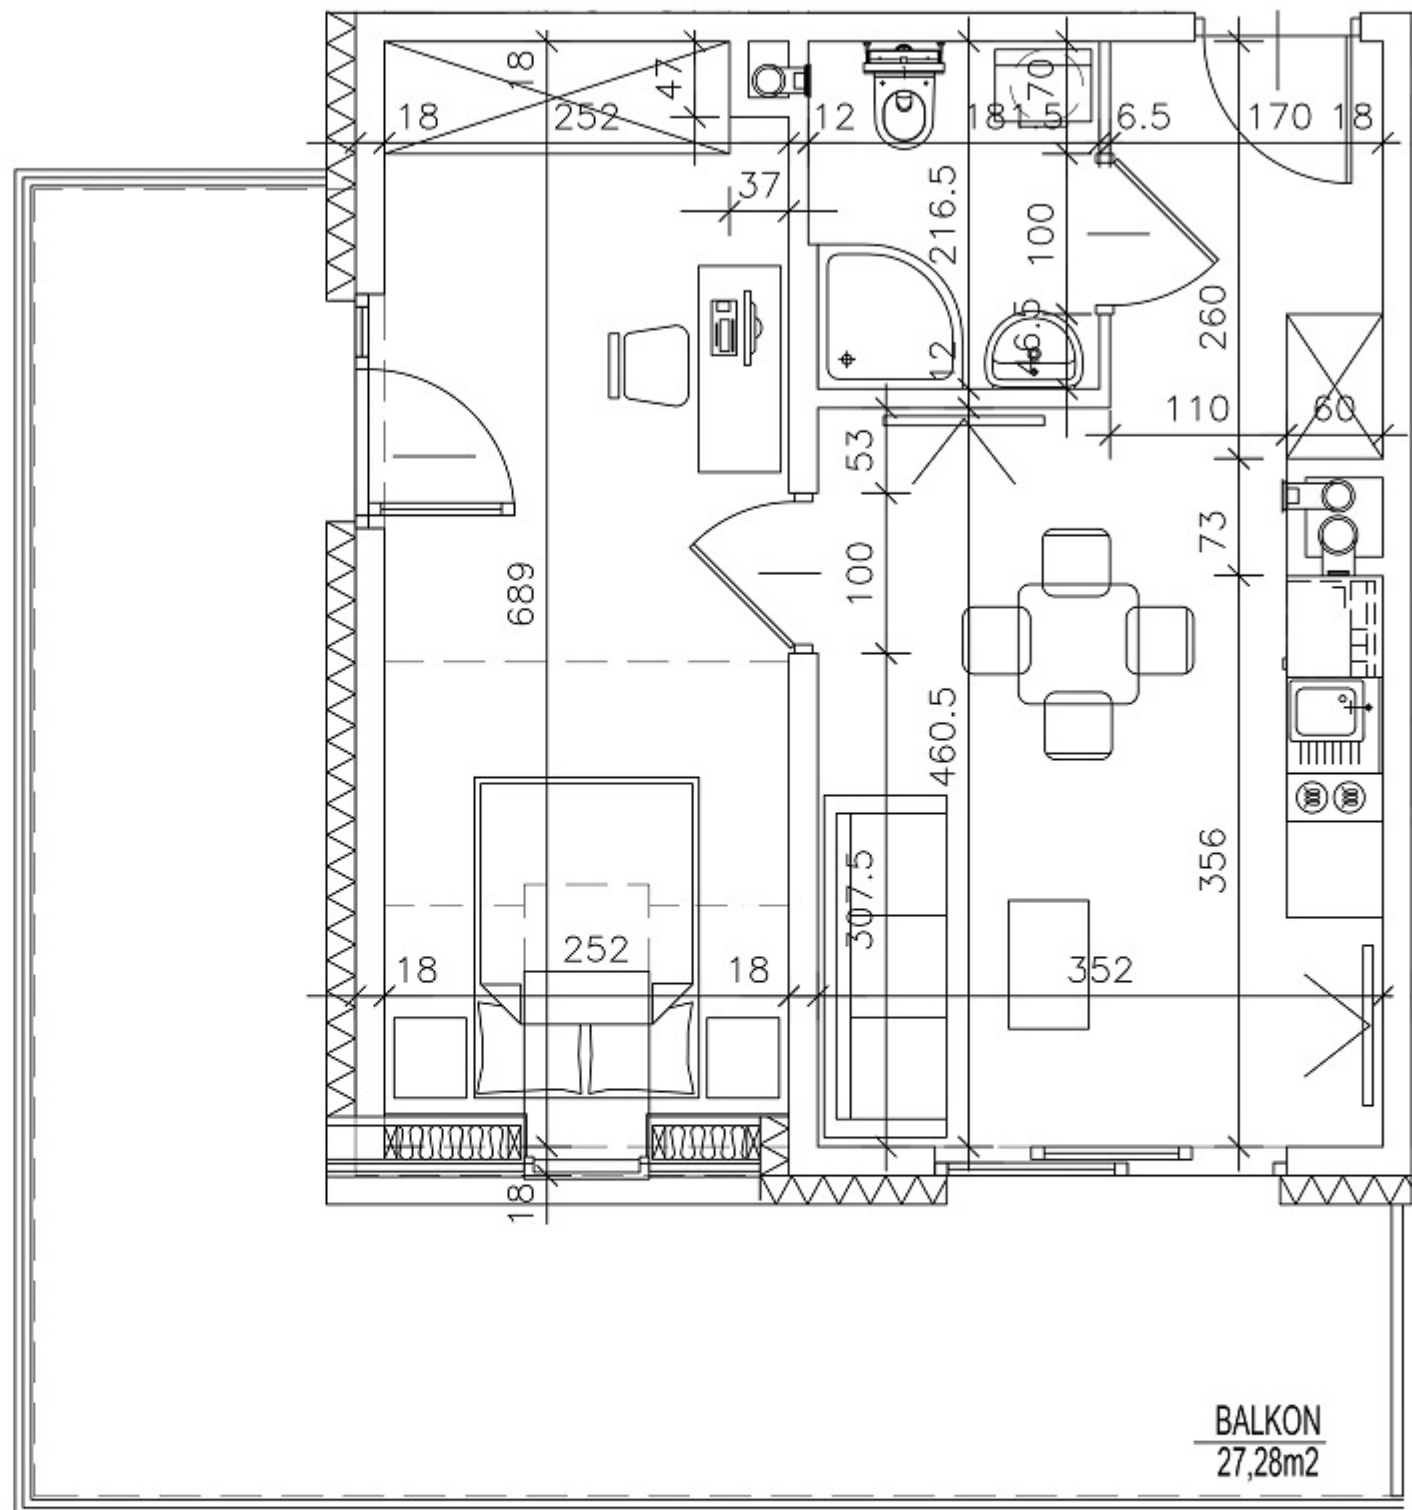

Nr Lokalu: **38** Kondygnacja: **3 PIĘTRO**

Powierzchnia mieszkania: **36,38 m²** Powierzchnia balkonu: **27,28 m²**

INFOLINIA

 **86 643 09 50**  **885 160 170**

Nr Lokalu: Kondygnacja
38 **3 PIĘTRO**

Powierzchnia Powierzchnia
 mieszkania: balkonu:
36,38 m² **27,28 m²**

INFOLINIA

 **86 643 09 50**  **885 160 170**

BALKON
27,28m²