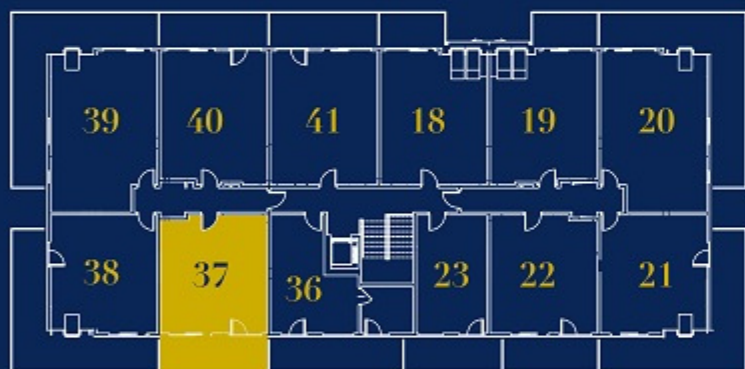

Nr Lokalu: **37** Kondygnacja: **3 PIĘTRO**

Powierzchnia mieszkania: **40,44 m²** Powierzchnia balkonu: **11,65 m²**

INFOLINIA

☎ 86 643 09 50 ☎ 885 160 170

Nr Lokalu: Kondygnacja
37 **3 PIĘTRO**

Powierzchnia Powierzchnia
mieszkania: balkonu:
40,44 m² **11,65 m²**