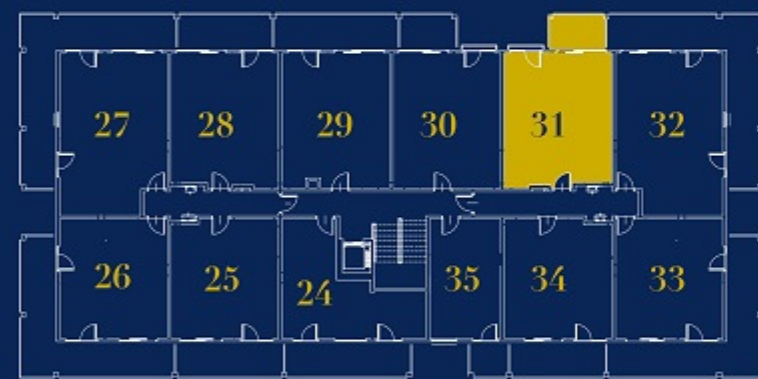

Nr Lokalu: Kondygnacja

31 **2 PIĘTRO**

Powierzchnia
mieszkania: Powierzchnia
balkonu:

45,38 m² **5,92 m²**

INFOLINIA

☎ **86 643 09 50** ☎ **885 160 170**

Nr Lokalu: Kondygnacja

31 **2 PIĘTRO**

Powierzchnia
mieszkania: Powierzchnia
balkonu:

45,38 m² **5,92 m²**

INFOLINIA

☎ **86 643 09 50** ☎ **885 160 170**