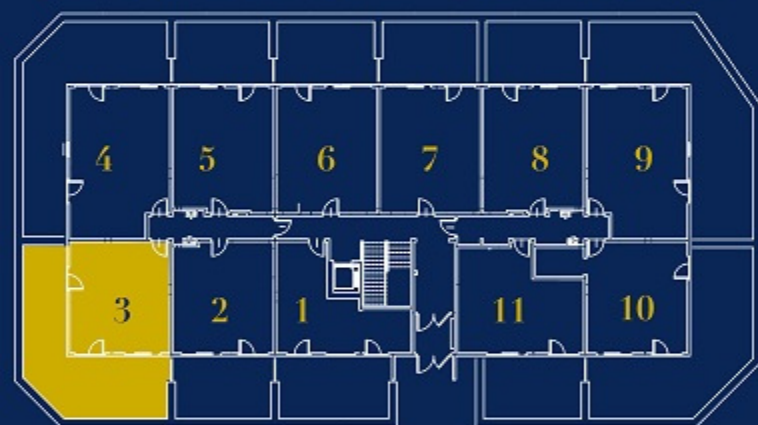

Nr Lokalu: **3**      Kondygnacja:  
**PARTER**

Powierzchnia  
mieszkania:  
**40,02 m<sup>2</sup>**      Powierzchnia  
tarasu:  
**48,17 m<sup>2</sup>**

**INFOLINIA**

☎ **86 643 09 50**      ☎ **885 160 170**