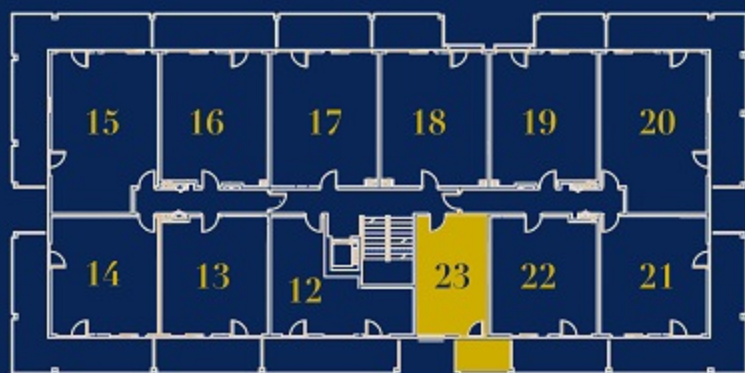

Nr Lokalu: **23**
Kondygnacja: **1 PIĘTRO**

Powierzchnia
mieszkania:
26,96 m²
Powierzchnia
balkonu:
5,74 m²

INFOLINIA

☎ **86 643 09 50** ☎ **885 160 170**

Nr Lokalu: Kondygnacja
23 **1 PIĘTRO**

Powierzchnia Powierzchnia
mieszkania: balkonu:
26,96 m² **5,74 m²**