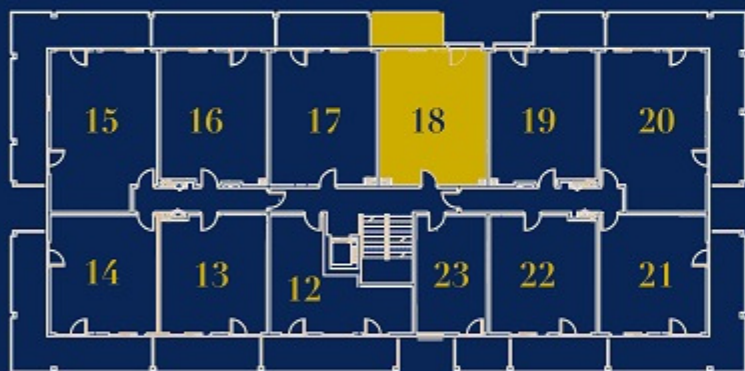

Nr Lokalu: **18**      Kondygnacja: **1 PIĘTRO**

Powierzchnia mieszkania: **46,06 m<sup>2</sup>**      Powierzchnia balkonu: **7,49 m<sup>2</sup>**

**INFOLINIA**

☎ **86 643 09 50**      ☎ **885 160 170**

Nr Lokalu:           Kondygnacja  
**18**                   **1 PIĘTRO**

Powierzchnia       Powierzchnia  
 mieszkania:       balkonu:  
**46,06 m<sup>2</sup>**       **7,49 m<sup>2</sup>**

**INFOLINIA**