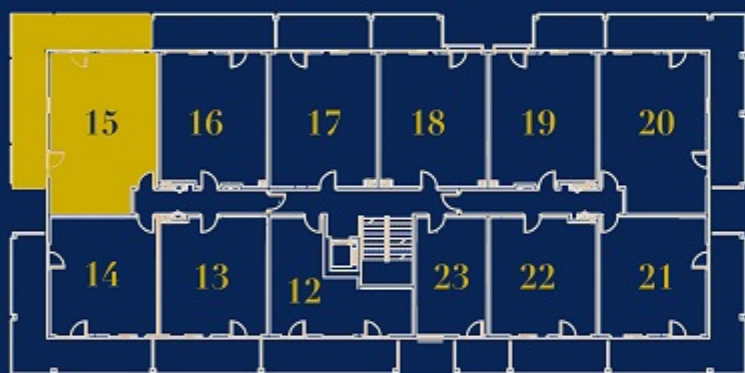

Nr Lokalu: Kondygnacja

15 **1 PIĘTRO**

Powierzchnia
mieszkania: Powierzchnia
balkonu:

52,88 m² **29,55 m²**

INFOLINIA

☎ 86 643 09 50 ☎ 885 160 170

Nr Lokalu: Kondygnacja

15 **1 PIĘTRO**

Powierzchnia Powierzchnia
mieszkania: balkonu:
52,88 m² **29,55 m²**

INFOLINIA

☎ **86 643 09 50** ☎ **885 160 170**