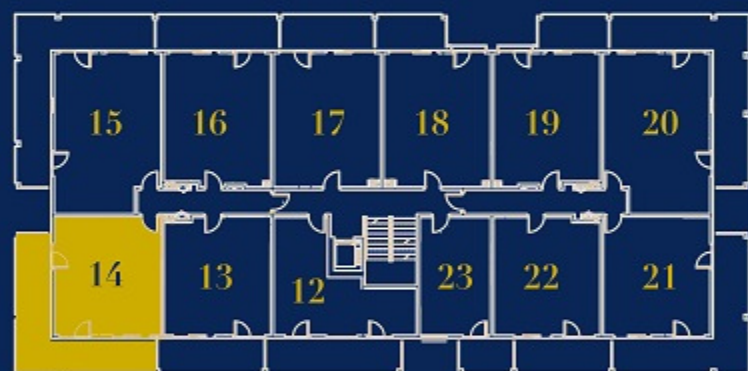

Nr Lokalu: Kondygnacja
14 **1 PIĘTRO**

Powierzchnia
mieszkania: Powierzchnia
40,02 m² balkonu:
26,31 m²

INFOLINIA

☎ 86 643 09 50 ☎ 885 160 170

Nr Lokalu: Kondygnacja

14 **1 PIĘTRO**

Powierzchnia
mieszkania: Powierzchnia
balkonu: