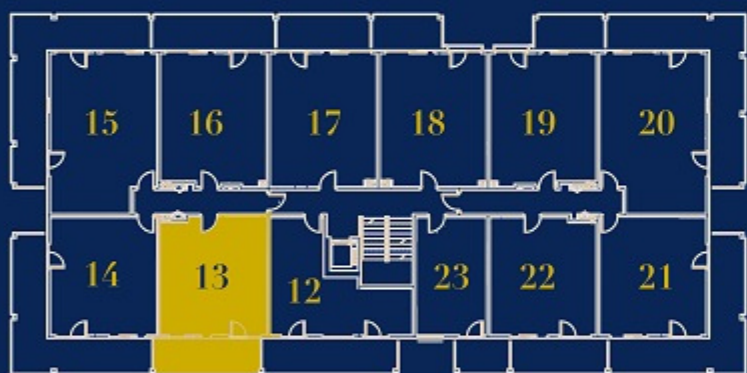

Nr Lokalu: **13** Kondygnacja: **1 PIĘTRO**

Powierzchnia mieszkania: **40,44 m²** Powierzchnia balkonu: **11,41 m²**

INFOLINIA

☎ 86 643 09 50 ☎ 885 160 170

Nr Lokalu: Kondygnacja

13 **1 PIĘTRO**

Powierzchnia Powierzchnia
mieszkania: balkonu:
40,44 m² **11,41 m²**