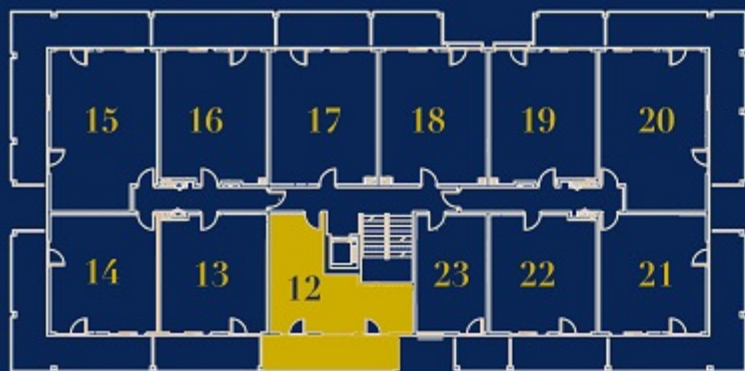

Nr Lokalu: **12** Kondygnacja: **1 PIĘTRO**

Powierzchnia mieszkania: **34,66 m²** Powierzchnia balkonu: **14,48 m²**

INFOLINIA

☎ **86 643 09 50** ☎ **885 160 170**

Nr Lokalu: Kondygnacja
12 **1 PIĘTRO**

Powierzchnia Powierzchnia
mieszkania: balkonu:
34,66 m² **14,48 m²**