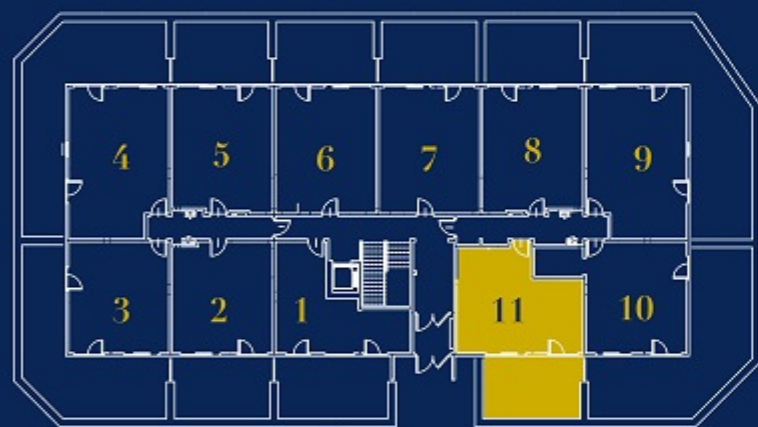

Nr Lokalu:                      Kondygnacja

**11**                                      **PARTER**

Powierzchnia  
mieszkania:                      Powierzchnia  
tarasu:

**42,36 m<sup>2</sup>**                      **22,70 m<sup>2</sup>**

**INFOLINIA**

☎ 86 643 09 50                      ☎ 885 160 170

Nr Lokalu:                      Kondygnacja

**11**                                      **PARTER**

Powierzchnia  
mieszkania:                      Powierzchnia  
tarasu: