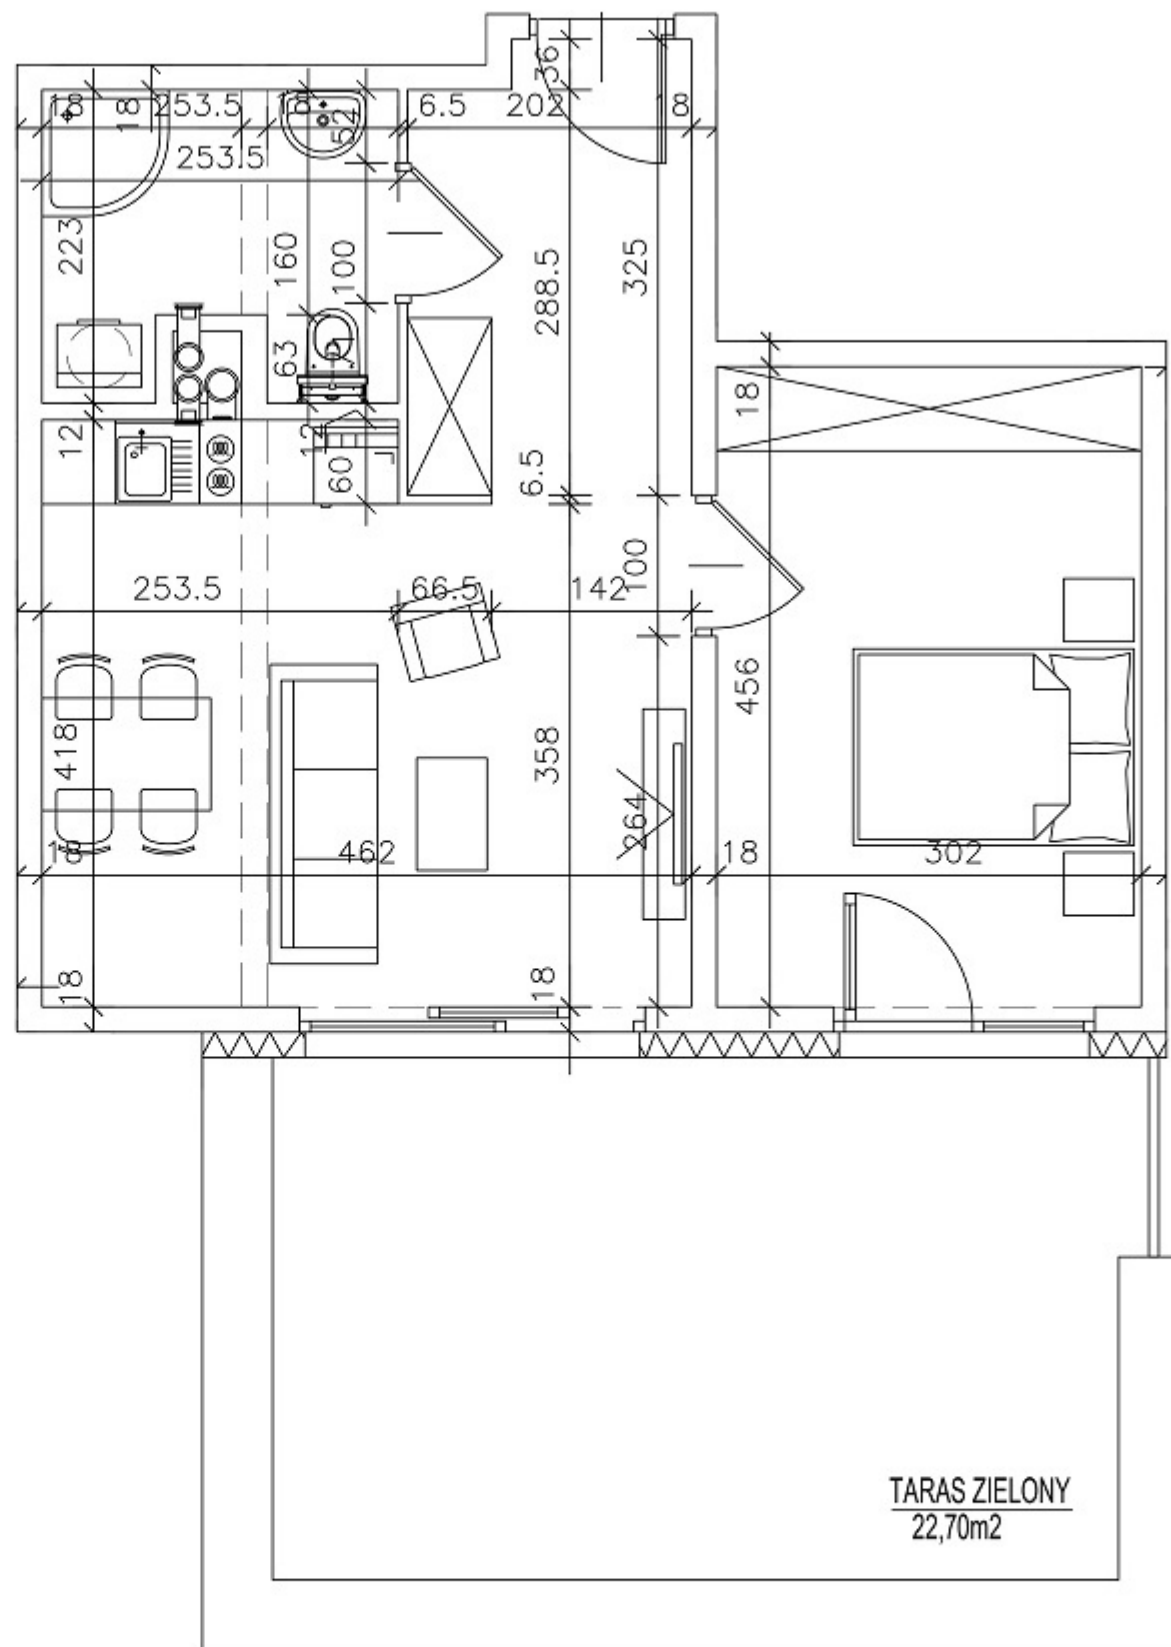

Nr Lokalu: Kondygnacja

11   **PARTER**

Powierzchnia
mieszkania: Powierzchnia
tarasu:

42,36 m²   **22,70 m²**

INFOLINIA

☎ **86 643 09 50**   ☎ **885 160 170**

TARAS ZIELONY
22,70m²