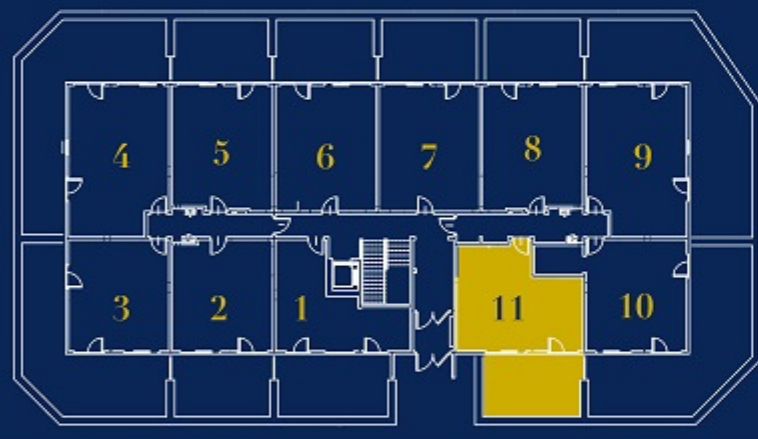

Nr Lokalu: Kondygnacja

11   **PARTER**

Powierzchnia
mieszkania: Powierzchnia
tarasu:

42,36 m²   **22,70 m²**

INFOLINIA

☎ **86 643 09 50**   ☎ **885 160 170**

TARAS ZIELONY
22,70m²