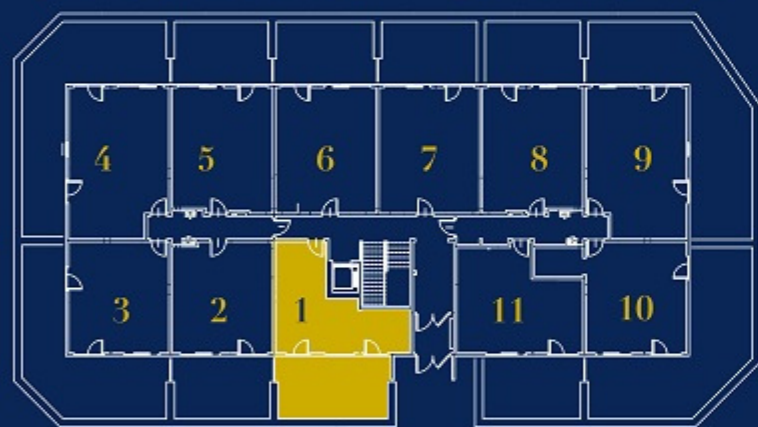

Nr Lokalu: **1**
Kondygnacja: **PARTER**

Powierzchnia
mieszkania:
34,66 m²
Powierzchnia
tarasu:
25,64 m²

INFOLINIA

☎ **86 643 09 50** ☎ **885 160 170**

Nr Lokalu: Kondygnacja

1 **PARTER**

Powierzchnia
mieszkania: Powierzchnia
tarasu:

34,66 m² **25,64 m²**

INFOLINIA

☎ **86 643 09 50** ☎ **885 160 170**